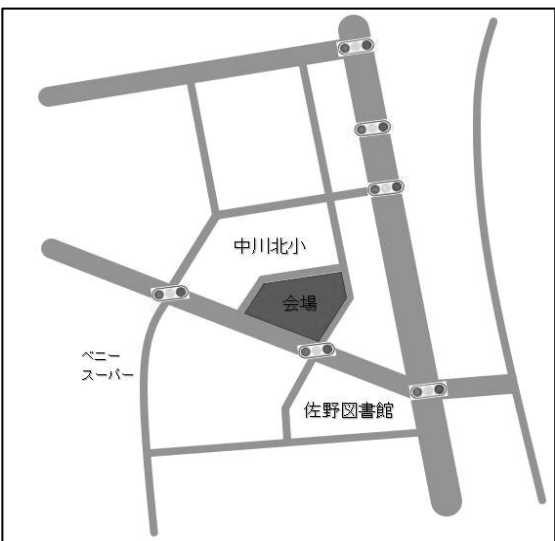

東京土建一般労働組合 足立支部
新中川分会

《お問い合わせ》

伊原まで ☎ (090-2204-0133)