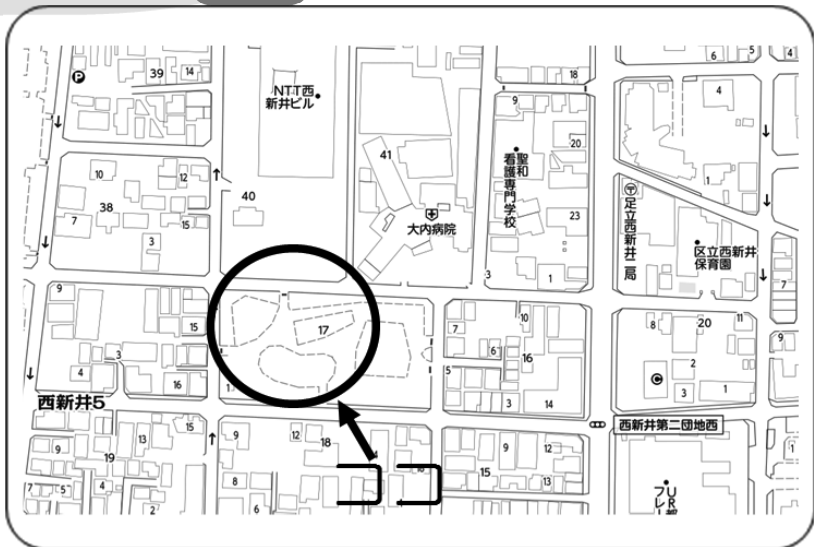

第42回

住宅フェア

日時：6月2日(日)

午前10時～14時(雨天は13時まで)

会場：新西新井(タコ)公園

あなたも
職人さんたちの技に
挑戦してみませんか!!

《会場地図》

楽しいイベント盛りだくさん!

- ★木工細工コーナー
- ★住宅相談コーナー
- ★輪投げコーナー
- ★射的コーナー
- ★フランクフルト
- ★やきそば など

※イベント内容は変更される場合がございます。

その他、お住いのお悩みごと
なんでもご相談ください。

地元の建設職人が地域のみなさまにご奉仕します!

東京土建一般労働組合 足立支部
西新井 分会

《お問い合わせ》

☎03-5845-5011