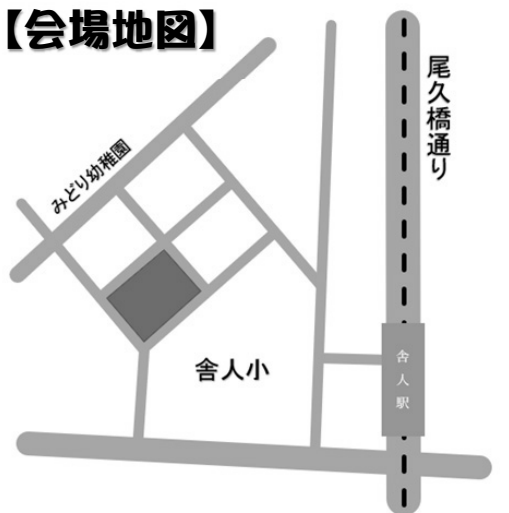

目玉企画として
上棟式をやります

お餅まき・お菓子まき

一回目：11時～

二回目：13時～

(2回予定です。荒天の場合は中止あり)

日時:6月2日(日)

午前10時～14時 (雨天は13時まで)

会場:入谷中郷北公園

(足立区入谷2-5)

あなたも
職人さんたちの技に
挑戦してみませんか!!

楽しいイベント盛りだくさん!

- ★住まいのお悩み「住宅相談」
- ★包丁研ぎ (お一人様2本まで)
- ※包丁をご持参する際は、必ず包装してお持ちください。
- ★上棟式 (お餅まき・お菓子まき)
- ★仕事体験コーナー
- ★ぷよぷよボールすくい
- ★ソフトクリーム
- ★焼きそば ★唐揚げ
- ★ポップコーン ★ポテトフライ
- ★飲み物各種
- ★ホクト医療生協健康相談

【会場地図】