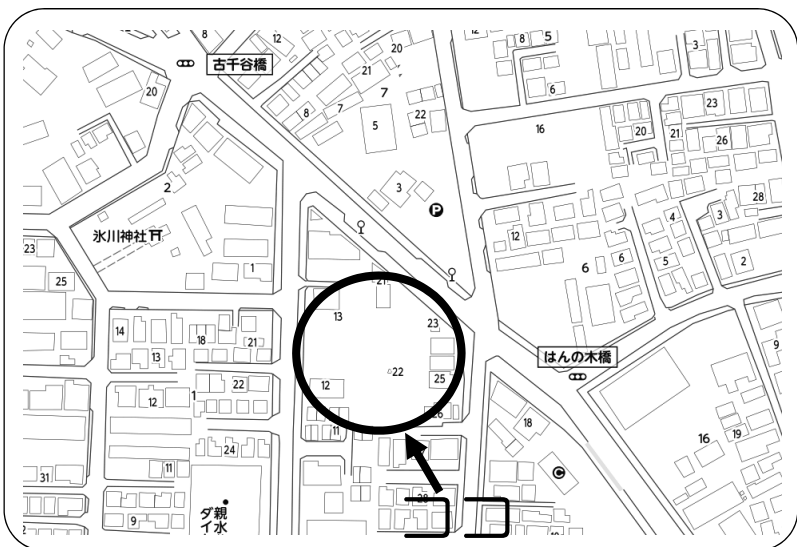

# 住宅デー

今年もやります!

大人気の包丁研ぎとまな板削り!!

日時: 6月2日(日)

午前10時~14時(雨天は13時まで)

会場: はんのき橋公園

あなたも  
職人さんたちの技に  
挑戦してみませんか!!

楽しいイベント盛りだくさん!

《会場地図》

- ★包丁とぎ
- ★銅板細工
- ★くじびき
- ★やきそば
- ★野菜販売
- ★フランクフルト
- ★木工教室
- ★タイル細工
- ★水ヨーヨー
- ★かき氷
- ★お花販売

など

※イベント内容は変更される場合がございます。  
※包丁をご持参する際は、必ず包装してお持ちください。  
※その他、お住いのお悩みごと、なんでもご相談ください。

地元の建設職人が地域のみなさまにご奉仕します!