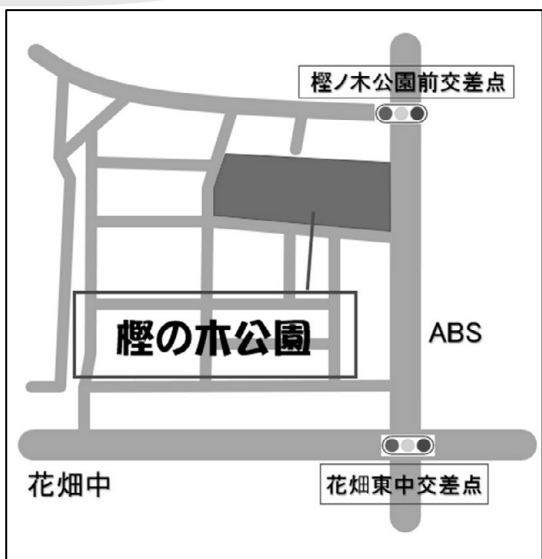

# 住宅フェア

今年もやります  
大人気の包丁研ぎ!!

日時:6月2日(日)  
午前 10 時~14 時(雨天は 13 時まで)  
会場:榎の木公園

職人の技を体験するコーナーもあるよ!一緒にやってみよう!!

大人気のお菓子まき♪  
(上棟式)

地元の建設職人が地域のみなさまにご奉仕します!

楽しいイベントもたくさんだよ♪

- ◆包丁研ぎ(お一人様 2 本まで無料)◆左官体験
- ◆タイルアート(先着 20 人) ◆丸太切り体験
- ◆ミニ削ろう会(かな体験)
- ◆昔遊び体験(竹馬・輪投げ・ベイゴマ・メンコ等)

※タイルは小中学生限定です。

- ・飲み物各種・焼そば・やきとり・フランクフルト・カキ氷
- 上棟式(お菓子まき)○健康相談○住宅相談

その他、お住いのお悩みごと、なんでもご相談ください。  
包丁をご持参する際は、必ず包装してお持ちください。

東京土建一般労働組合 足立支部 《お問い合わせ》  
花畑分会

花畑分会分会長:佐々木 080-6524-2559